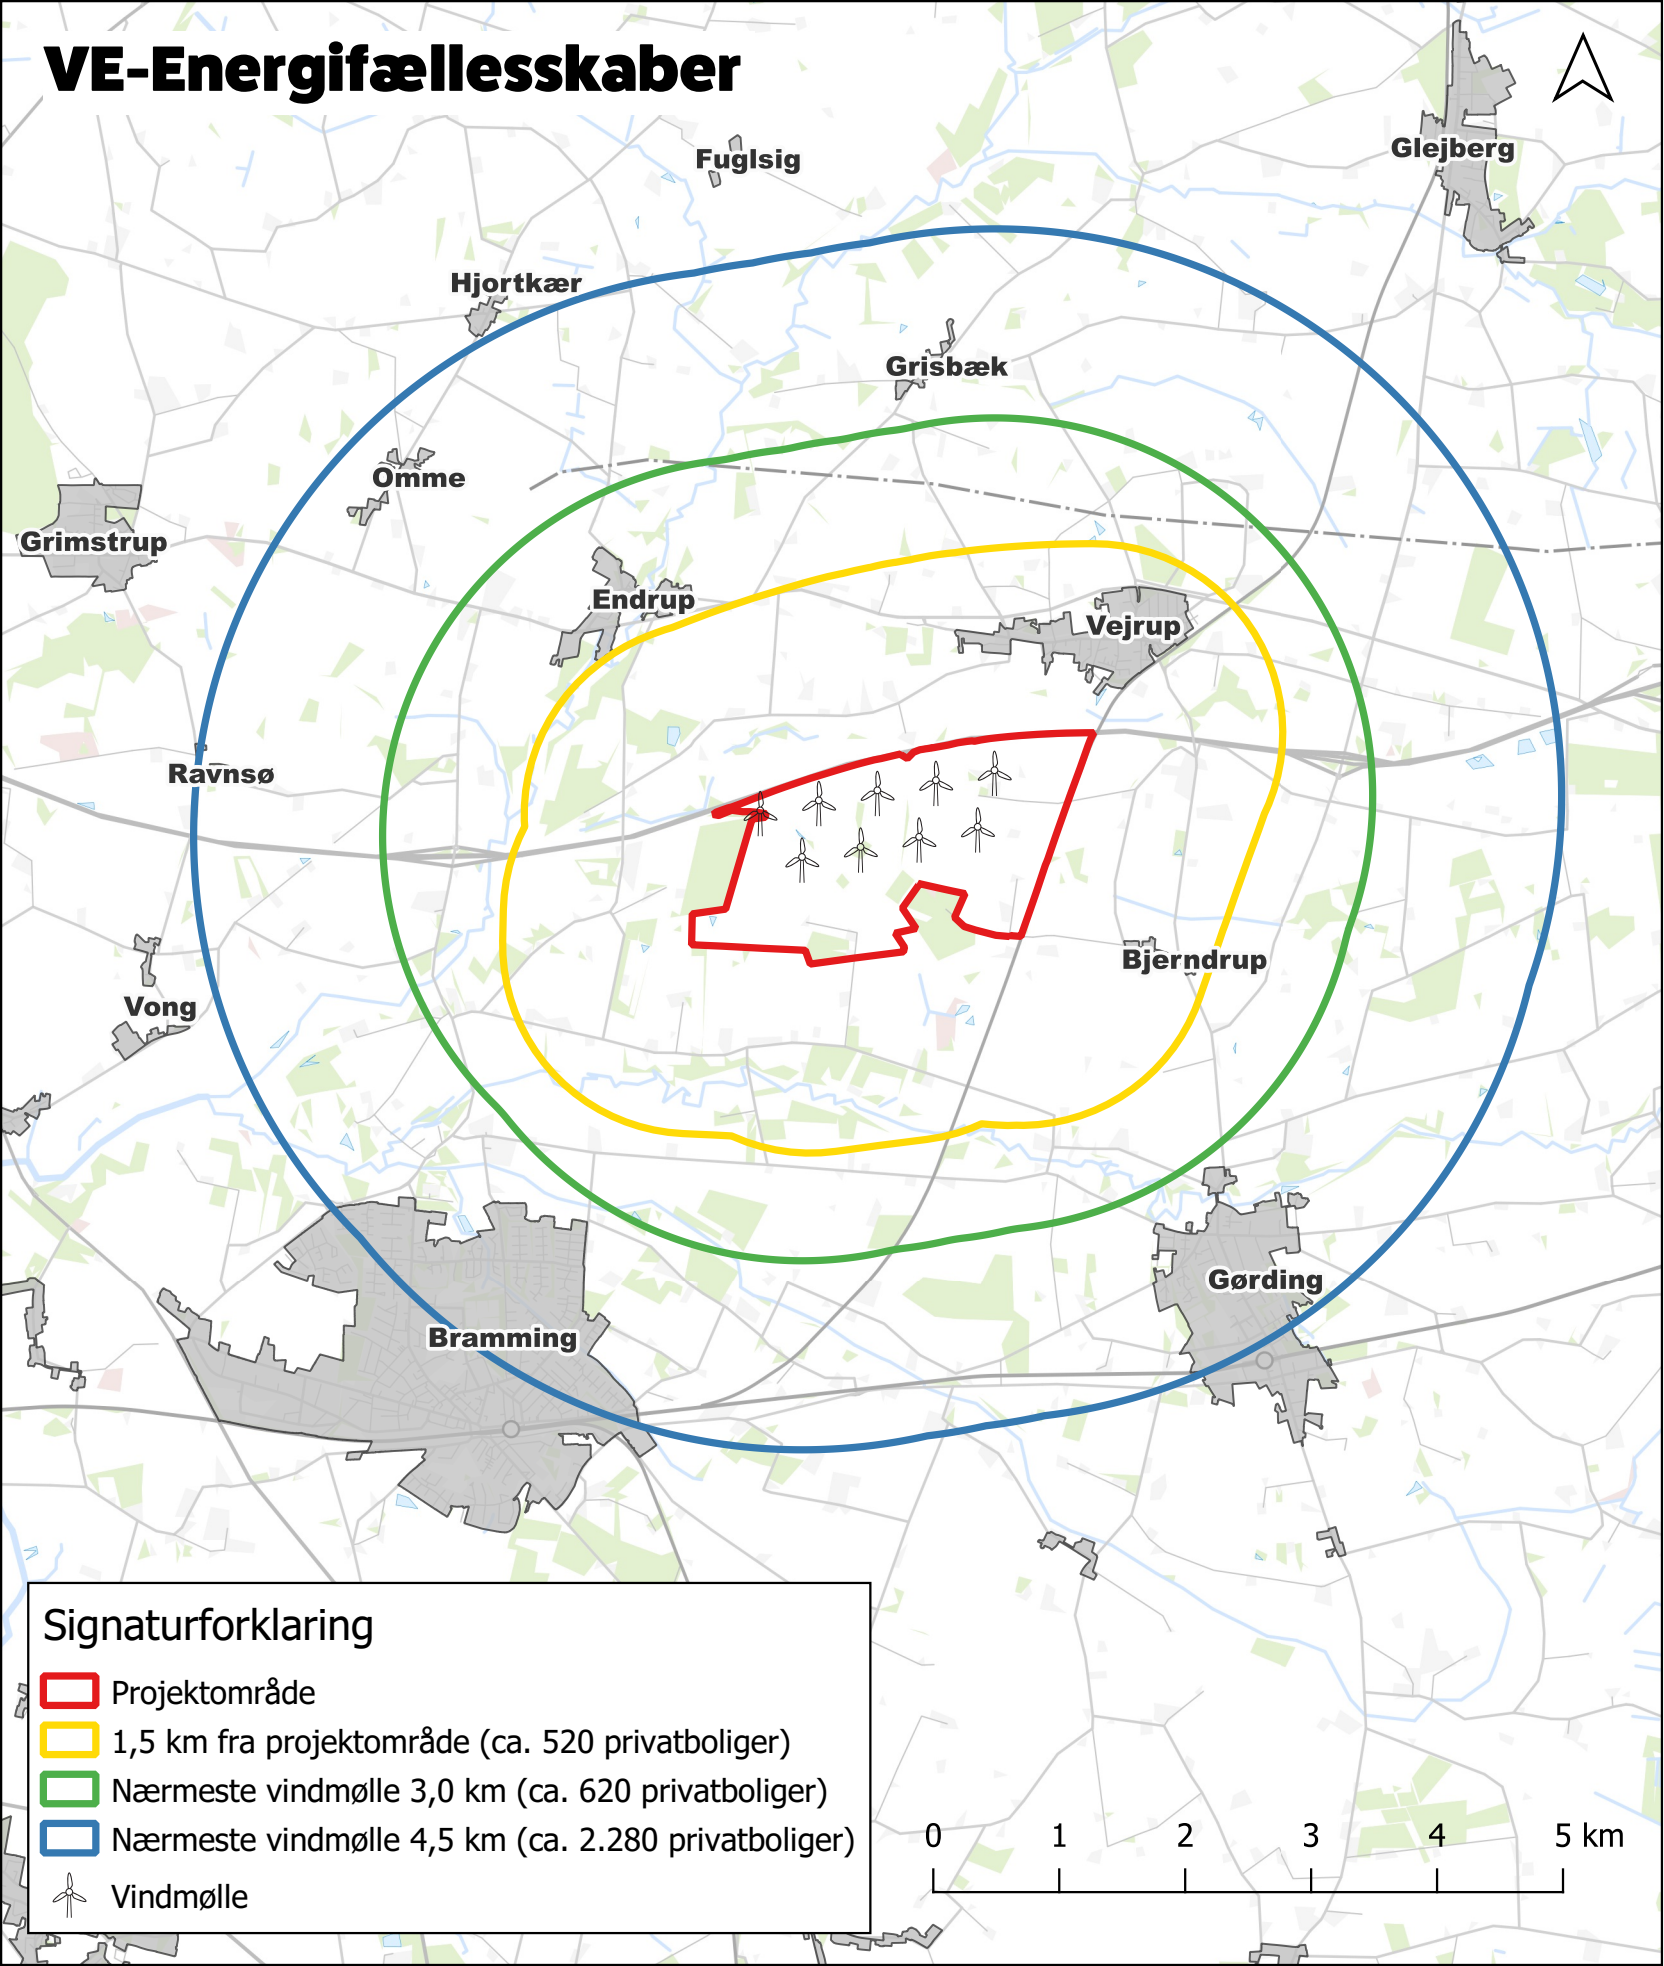

VE-Energifællesskaber

Signaturforklaring

-  Projektområde
-  1,5 km fra projektområde (ca. 520 privatboliger)
-  Nærmeste vindmølle 3,0 km (ca. 620 privatboliger)
-  Nærmeste vindmølle 4,5 km (ca. 2.280 privatboliger)
-  Vindmølle

0 1 2 3 4 5 km